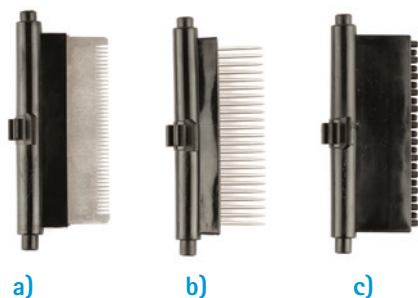

**Kit composto da:** spazzola, 3 pettini intercambiabili e raccordo diametro.  
**Kit composed by:** tool, 3 interchangeable combs and diameter's adaptor.

Rimuovere il cartoncino.  
*Remove the cardboard.*

fig. 1

Per la sostituzione del pettine:  
*For comb replacement:*

fig. 2

Inserire il pettine (fig. 3) mantenendo la parte anteriore della spazzola inclinata verso il basso.  
*Insert the comb (fig. 3) keeping the front of the tool tilted downwards.*

fig. 3

- a) pettine in PA6 e acciaio per pelo corto e riccio  
*comb in PA6 and steel for short and curly hair*
- b) pettine in PA6 e acciaio per pelo lungo  
*comb in PA6 and steel for long hair*
- c) pettine in PA6 e TPE per pelo molto corto e fine  
*comb in PA6 and TPE for very short and fine hair*

fig. 4

Per aspirare i peli (fig. 4), spingere il pulsante in modo che il pettine rientri. (fig. 5)  
*To suck the hairs (fig. 4), push the button so that the comb release. (fig 5)*

fig. 5

Raccordo  $\varnothing$  da mm 32 a mm 35  
 *$\varnothing$  adaptor from 32 mm to 35 mm*