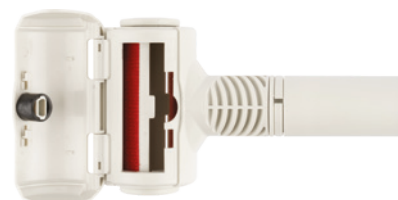

TUBO **pet**
Airway to Comfort