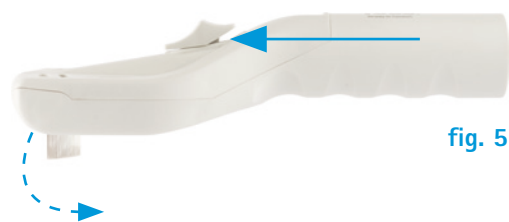

fig. 4

Per aspirare i peli (fig. 4), spingere il pulsante in modo che il pettine rientri. (fig. 5)  
*To suck the hairs (fig. 4), push the button so that the comb release. (fig 5)*

fig. 5

Raccordo  $\varnothing$  da mm 32 a mm 35  
 *$\varnothing$  adaptor from 32 mm to 35 mm*

fig. 6

**Solo per confezioni con tubo flessibile di connessione universale all'aspirapolvere.**  
***Only for packs with universal flexible hose fitting to the vacuum cleaner.***

**KIT DISEGNATO PER L'ASPIRAZIONE QUOTIDIANA**  
dei peli superflui da divani, tessuti, auto,  
scale, pareti, pavimenti,  
marmo, parquet e moquette.