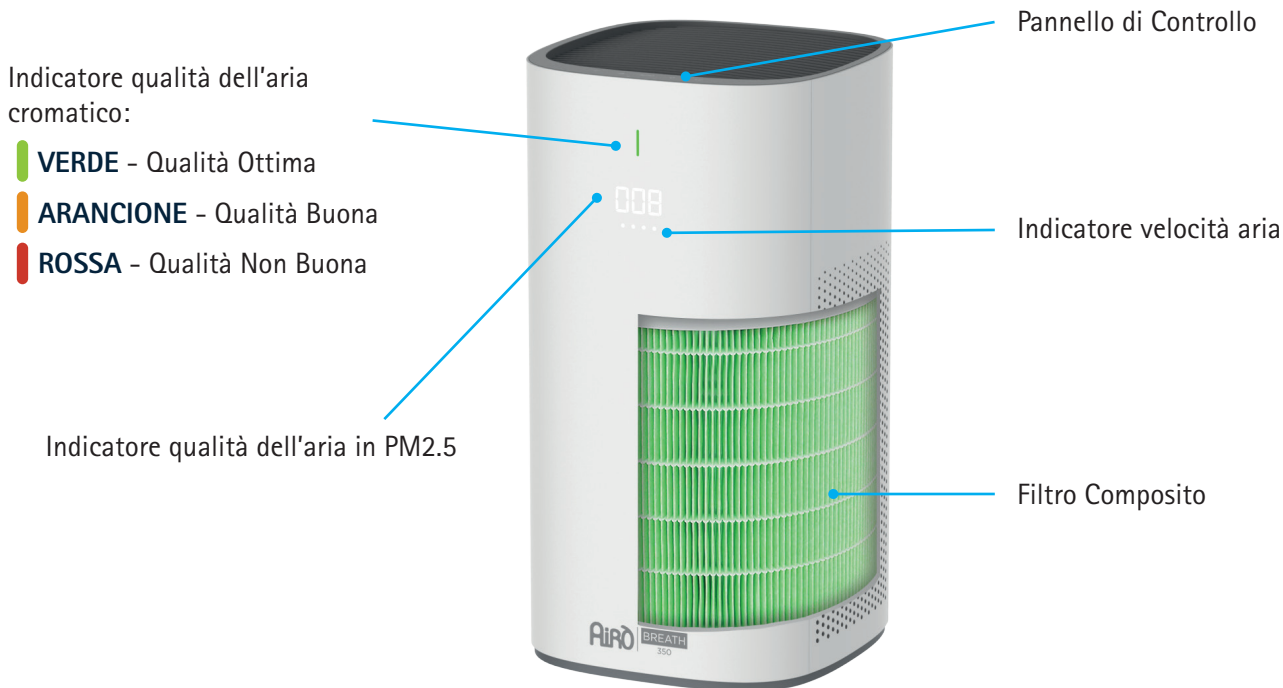

## PURIFICATORE D'ARIA con generatore di ioni negativi

**Airò Breath 350** purifica l'aria degli ambienti in cui vivi e lavori eliminando il 99,5% di batteri, allergeni, particelle inquinanti, fumi e cattivi odori.

Il generatore di ioni negativi di **Airò Breath 350** consente di ripristinare l'equilibrio ionico ottimale negli ambienti di vita a beneficio del benessere e della salute.

Gli ioni negativi, infatti, contribuiscono a migliorare l'energia, il buon umore, la concentrazione, le prestazioni cognitive, la qualità del sonno e l'ossigenazione del sangue.

### CARATTERISTICHE PRINCIPALI

Modalità automatica, manuale, quattro velocità e funzione super silenziosa Sleep.

Il filtro a carboni attivi elimina i cattivi odori e la formaldeide.

Rimuove il 99,5% di allergeni e particelle inquinanti di grandezza superiore a 0,3 micron.

Sensore laser per la rilevazione della qualità dell'aria. Misura il valore di PM2.5 presenti nell'ambiente.

Filtro composto a 4 strati sostituibile in modalità semplificata.

Puoi gestire, programmare e controllare l'attività del tuo purificatore d'aria facilmente e ovunque ti trovi.